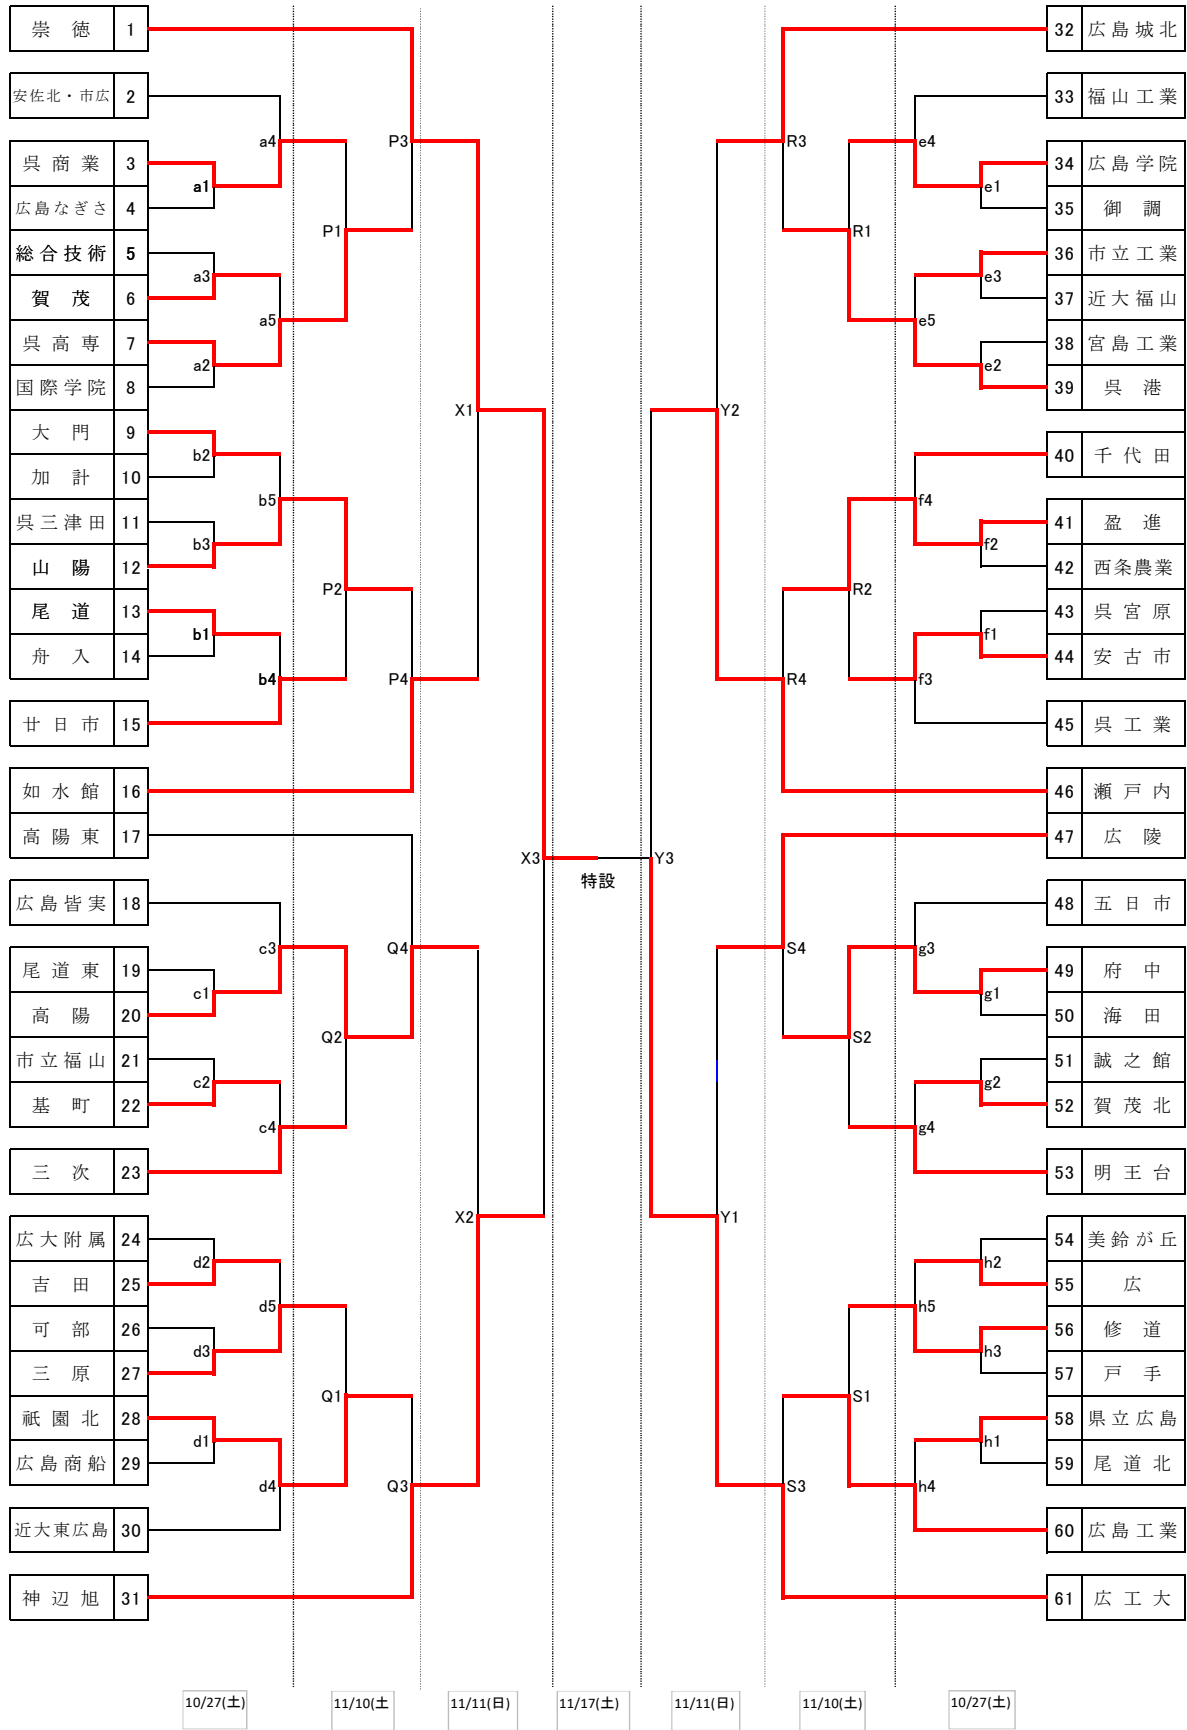

第71回全日本バレーボール高等学校選手権大会 広島県予選会 男子試合結果

平成30年10月27日試合結果

a1

呉商業	2	25 - 9 25 - 14	0	広島なぎさ
-----	---	-------------------	---	-------

a2

呉高専	2	25 - 8 25 - 12	0	国際学院
-----	---	-------------------	---	------

a3

賀茂	2	25 - 19 25 - 22	0	総合技術
----	---	--------------------	---	------

a4

呉商業	2	25 - 19 19 - 25 25 - 17	1	安佐北・市広
-----	---	-------------------------------	---	--------

a5

呉高専	2	25 - 17 25 - 14	0	賀茂
-----	---	--------------------	---	----

b1

尾道	2	25 - 16 25 - 17	0	舟入
----	---	--------------------	---	----